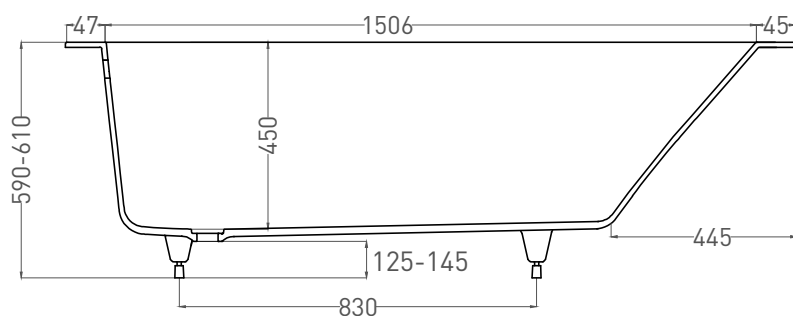

ORLANDA 160x70

ВАННА ВСТРАИВАЕМАЯ 102015G / 102015M

Дизайн: Salini SRL

salini
L'ANIMA DELL'ACQUA

Размеры: 1598 x 700 x 590 / 610 мм

Вес нетто / брутто: 70 / 121 кг, 77 / 128 кг

Объём до перелива: 237 л

Глубина до перелива: 350 мм

Материал: S-Sense

Покрытие: глянцевое / матовое

Цвет: RAL / белый

Комплектация: ванна, регулируемые ножки до 2 см

Требуемый смеситель: настенный / напольный

Гарантия: 10 лет

Производство: Италия / Россия

Salini SRL

20122 Italia, Milano, Largo Ildefonso Schuster, 1

info@salini-srl.com

www.salini-srl.com

© Salini SRL - All rights reserved

Все права защищены. Несанкционированное копирование, публикация, полное или частичное воспроизведение запрещены.