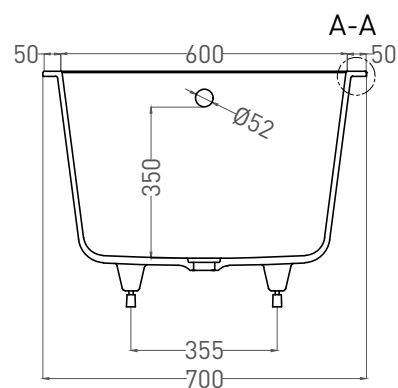

ORLANDA 160x70

ВАННА ВСТРАИВАЕМАЯ 102015G / 102015M

Дизайн: Salini SRL

salini
L'ANIMA DELL'ACQUA

Размеры: 1598 x 700 x 590 / 610 мм

Вес нетто / брутто: 70 / 121 кг, 77 / 128 кг

Объём до перелива: 237 л

Глубина до перелива: 350 мм

Материал: S-Sense

Покрытие: глянцевое / матовое

Цвет: RAL / белый

Комплектация: ванна, регулируемые ножки до 2 см

Требуемый смеситель: настенный / напольный

Гарантия: 10 лет

Производство: Италия / Россия

Salini SRL

20122 Italia, Milano, Largo Ildefonso Schuster, 1

info@salini-srl.com

www.salini-srl.com

© Salini SRL - All rights reserved

Все права защищены. Несанкционированное копирование, публикация, полное или частичное воспроизведение запрещены.