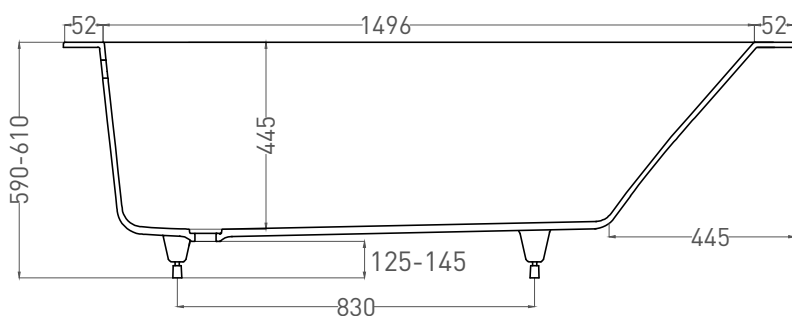

ORLANDA 160x70

ВАННА ВСТРАИВАЕМАЯ 102025M

Дизайн: Salini SRL

salini
L'ANIMA DELL'ACQUA

Размеры: 1600 x 690 x 590 / 610 мм

Вес нетто / брутто: 57 / 108 кг

Объём до перелива: 237 л

Глубина до перелива: 350 мм

Материал: S-Stone

Покрытие: матовое

Цвет: RAL / белый

Комплектация: ванна, регулируемые ножки до 2 см

Требуемый смеситель: настенный / напольный

Гарантия: 10 лет

Производство: Италия / Россия

Salini SRL

20122 Italia, Milano, Largo Ildefonso Schuster, 1

info@salini-srl.com

www.salini-srl.com

© Salini SRL - All rights reserved

Все права защищены. Несанкционированное копирование, публикация, полное или частичное воспроизведение запрещены.