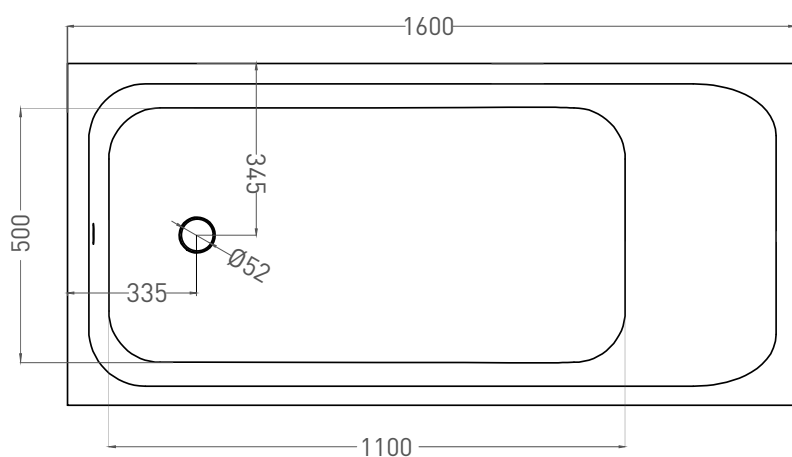

ORLANDA 160x70

ВАННА ВСТРАИВАЕМАЯ 102025M

Дизайн: Salini SRL

salini
L'ANIMA DELL'ACQUA

Размеры: 1600 x 690 x 590 / 610 мм

Вес нетто / брутто: 57 / 108 кг

Объём до перелива: 237 л

Глубина до перелива: 350 мм

Материал: S-Stone

Покрытие: матовое

Цвет: RAL / белый

Комплектация: ванна, регулируемые ножки до 2 см

Требуемый смеситель: настенный / напольный

Гарантия: 10 лет

Производство: Италия / Россия

Salini SRL

20122 Italia, Milano, Largo Ildefonso Schuster, 1

info@salini-srl.com

www.salini-srl.com

© Salini SRL - All rights reserved

Все права защищены. Несанкционированное копирование, публикация, полное или частичное воспроизведение запрещены.