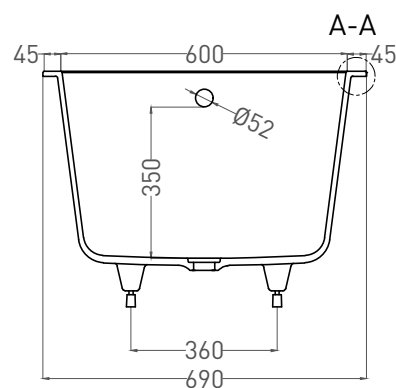

ORLANDA 160x70

ВАННА ВСТРАИВАЕМАЯ 102025M

Дизайн: Salini SRL

salini
L'ANIMA DELL'ACQUA

Размеры: 1600 x 690 x 590 / 610 мм

Вес нетто / брутто: 57 / 108 кг

Объём до перелива: 237 л

Глубина до перелива: 350 мм

Материал: S-Stone

Покрытие: матовое

Цвет: RAL / белый

Комплектация: ванна, регулируемые ножки до 2 см

Требуемый смеситель: настенный / напольный

Гарантия: 10 лет

Производство: Италия / Россия

Salini SRL

20122 Italia, Milano, Largo Ildefonso Schuster, 1

info@salini-srl.com

www.salini-srl.com

© Salini SRL - All rights reserved

Все права защищены. Несанкционированное копирование, публикация, полное или частичное воспроизведение запрещены.