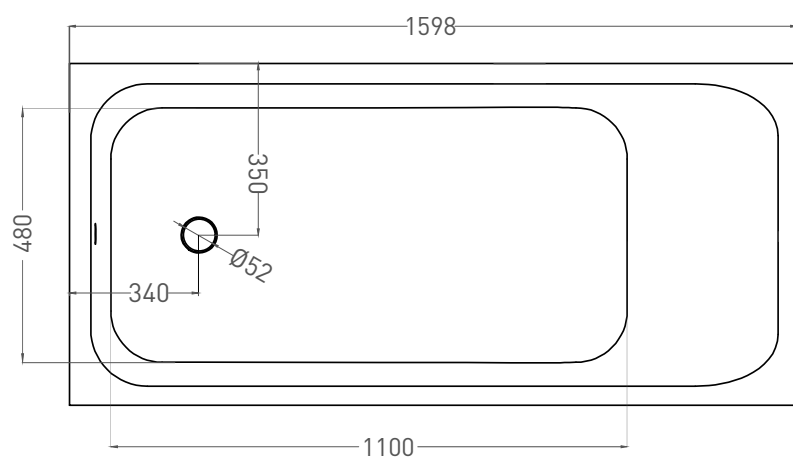

ORLANDA 160x70

ВАННА ВСТРАИВАЕМАЯ 102015G / 102015M

Дизайн: Salini SRL

salini
L'ANIMA DELL'ACQUA

Размеры: 1598 x 700 x 590 / 610 мм

Вес нетто / брутто: 70 / 121 кг, 77 / 128 кг

Объём до перелива: 237 л

Глубина до перелива: 350 мм

Материал: S-Sense

Покрытие: глянцевое / матовое

Цвет: RAL / белый

Комплектация: ванна, регулируемые ножки до 2 см

Требуемый смеситель: настенный / напольный

Гарантия: 10 лет

Производство: Италия / Россия

Salini SRL

20122 Italia, Milano, Largo Ildefonso Schuster, 1

info@salini-srl.com

www.salini-srl.com

© Salini SRL - All rights reserved

Все права защищены. Несанкционированное копирование, публикация, полное или частичное воспроизведение запрещены.